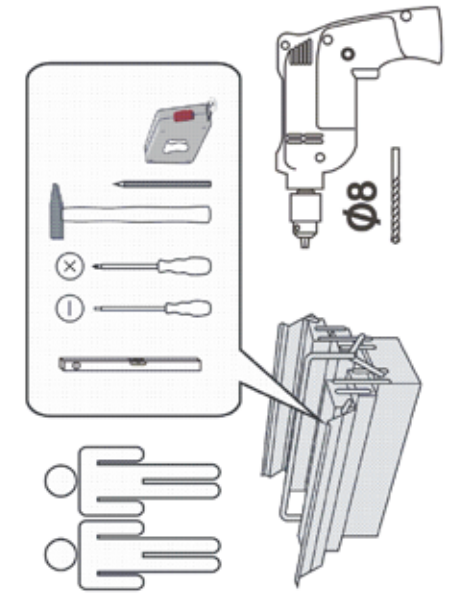

60 min

N01

N02

A	B (mm)	C (mm)	D (mm)	E	F
N01	1400	195	16	1	1 1
N02	1400	195	16	1	1 1

I

6 5x11
x6

22
x8

22A
x8

72
x3

80A
x1

93 4x12
x2

OPTION